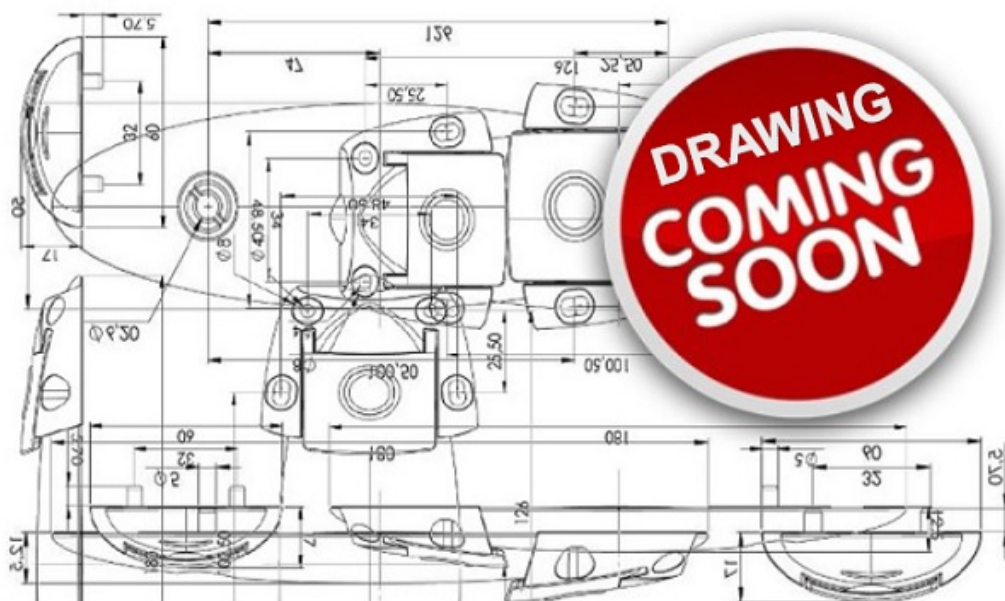

PRODUCT SHEET

Description:

Insex Key, 2mm, L-Shaped 57x19mm, Hardened Steel-BZP

Item number:

12.06.004-0

Units	Box	Carton	HS Code	Barcode
Pcs.	1	200	7318290090	
				5704866022163

SISO A/S

Mileparken 11
DK-2740 Skovlunde
Denmark
VAT: DK 24786013